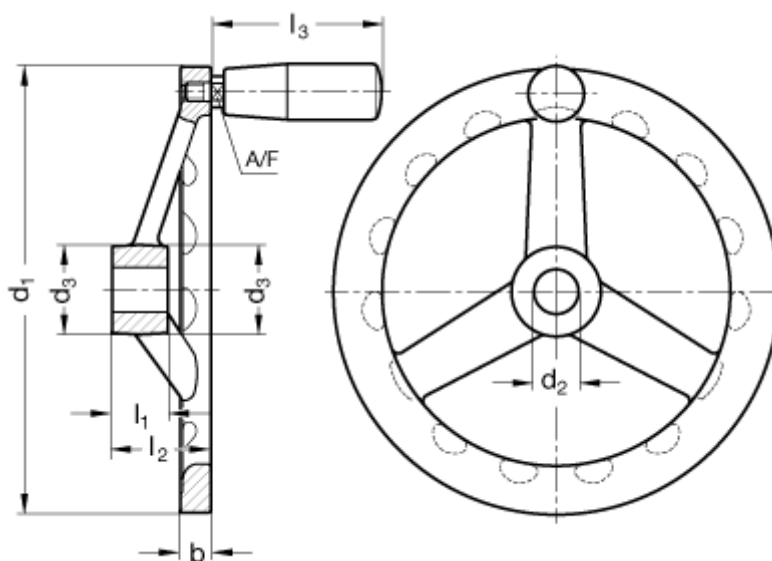

Varenummer: 201058306
Beskrivelse: E+G Håndhjul
GN 949-140-K14-D

Mål

A/F	= 11	$l_2 = 30,5$
Antal eger	= 3	$l_3 = 71$
b	= 10	
d_1	= 140	
d_2	= 14	
d_3	= 28	
Greb diameter	= 23	
l_1	= 18	